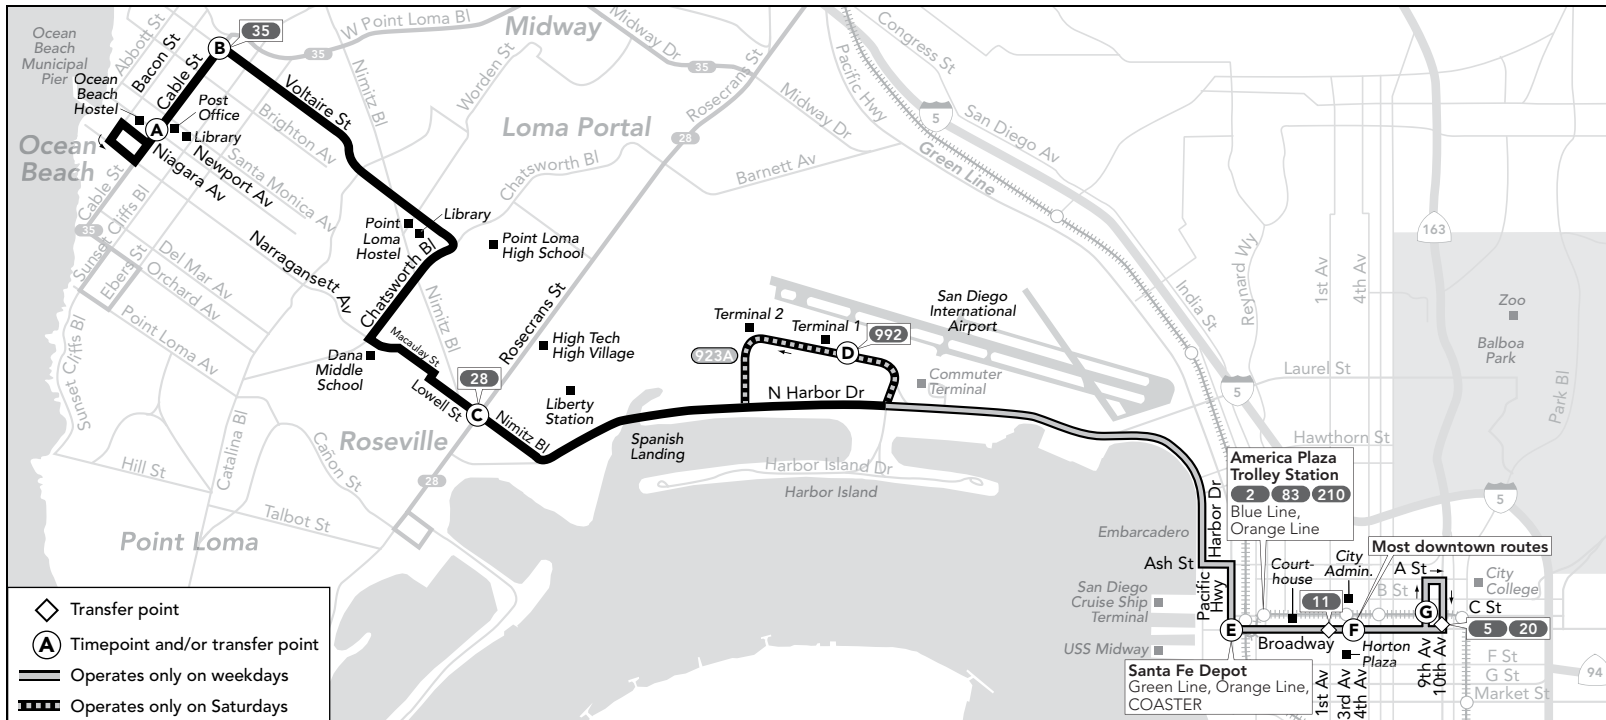

DIRECTORY / Directorio

Regional Transit Information Información de transporte público regional	511 or/ó (619) 233-3004
TTY/TDD (teletype for hearing impaired) Teletipo para sordos	(619) 234-5005 or/ó (888) 722-4889
InfoExpress (24-hour info via Touch-Tone phone) Información las 24 horas (via teléfono de teclas)	(619) 685-4900
Customer Service / Suggestions Servicio al cliente / Sugerencias	(619) 557-4555
SafeWatch	(619) 557-4500
Lost & Found Objetos extraviados	Weekday (619) 427-5660 Saturday (877) 841-3278 or/ó (800) 409-3310
The Transit Store	(619) 234-1060 1st & Broadway, Downtown San Diego M-F 9am-5pm

For MTS online trip planning www.sdmts.com
Planificación de viajes por Internet

For more information on riding MTS services, pick up a Rider's Guide on a bus or at The Transit Store, or visit www.sdmts.com.
Para obtener más información sobre el uso de los servicios de MTS, recoja un 'Rider's Guide' en un autobús o en The Transit Store, o visita a www.sdmts.com.

Thank you for riding MTS! ¡Gracias por viajar con MTS!

923

Ocean Beach – Downtown

via Voltaire St. / Harbor Dr.

DESTINATIONS

- Embarcadero
- Horton Plaza
- Liberty Station
- Point Loma High School
- SD International Airport
- Voltaire St.

America Plaza
Santa Fe Depot

◆ Transfer point
(A) Timepoint and/or transfer point
— Operates only on weekdays
— Operates only on Saturdays

The schedules and other information shown in this timetable are subject to change. MTS does not assume responsibility for errors in timetables nor for any inconvenience caused by delayed buses.
Los horarios e información que se indican en este itinerario están sujetos a cambios. MTS no asume responsabilidad por errores en los itinerarios, ni por ningún perjuicio que se origine por los autobuses demorados.